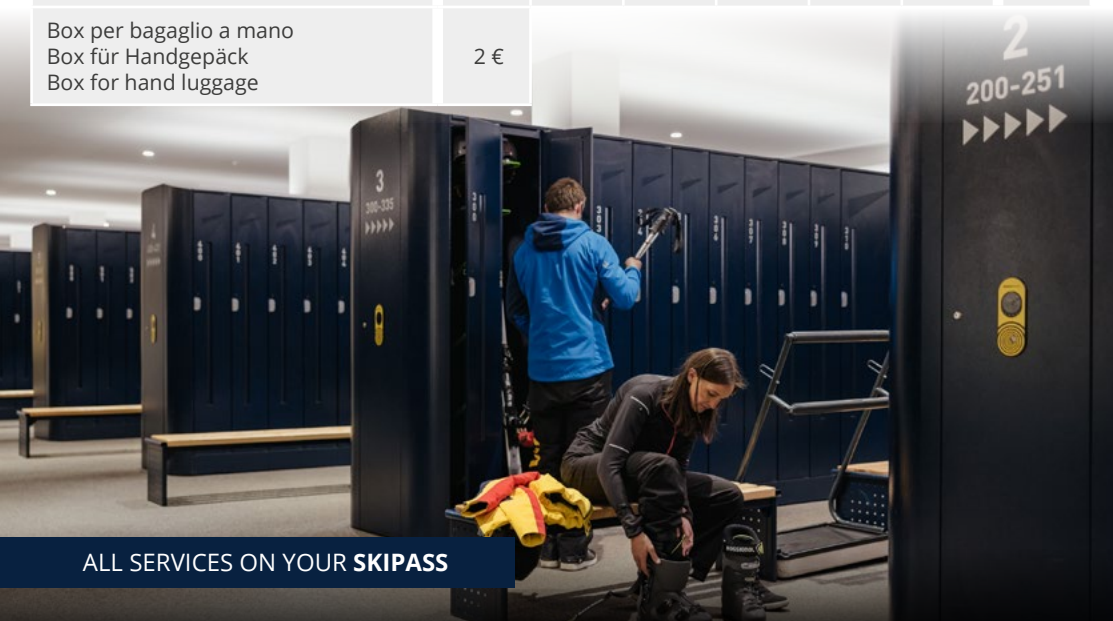

Prezzo a persona | Preis pro Person | Price per person

Bambini: altezza sci fino 150 cm
Kinder: Skilänge max. 150 cm
Children: ski length max. 150 cm

DEPOT

GIORNI TAGE DAYS	1	2	3	4	5	6	+
Armadi da 2 Schränke für 2 Ski lockers for 2	13 €	24 €	35 €	44 €	53 €	59 €	6 €
Armadi da 3 Schränke für 3 Ski lockers for 3	17 €	33 €	47 €	59 €	69 €	77 €	8 €
Armadi da 4 Schränke für 4 Ski lockers for 4	23 €	44 €	63 €	79 €	93 €	105 €	12 €
Box per bagaglio a mano Box für Handgepäck Box for hand luggage	2 €						